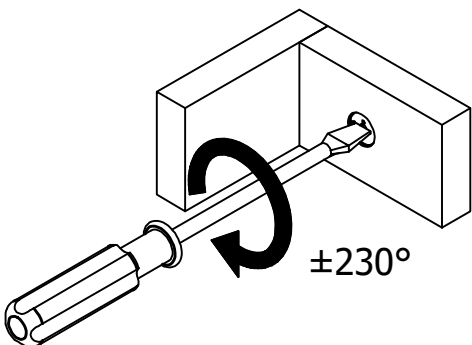

ASSEMBLY INSTRUCTION
MONTAGE HANDLEIDING
MONTAGE ANLEITUNG
NOTICE DE MONTAGE
MANUAL DE MONTAJE

UK
NL
D
F
ESP

MODEL
TYPE
COLOUR
ART.CODE

:SABA
:DRESSER
:DUNE/NATURAL
:117219.59

Distributor:

BOPITA
Energieweg 1
6662 NS Elst
The Netherlands

www.bopita.com

02.11.2023.

A		48X
B		52X
C		4X
D		3X
E		3X
F		6.3X13 12X
G		M6X35 10X
H		Ø8X30 12X
I		Ø6X30 32X
J		2.5X16 24X
K		SW4 1X

1

2

3

4

5