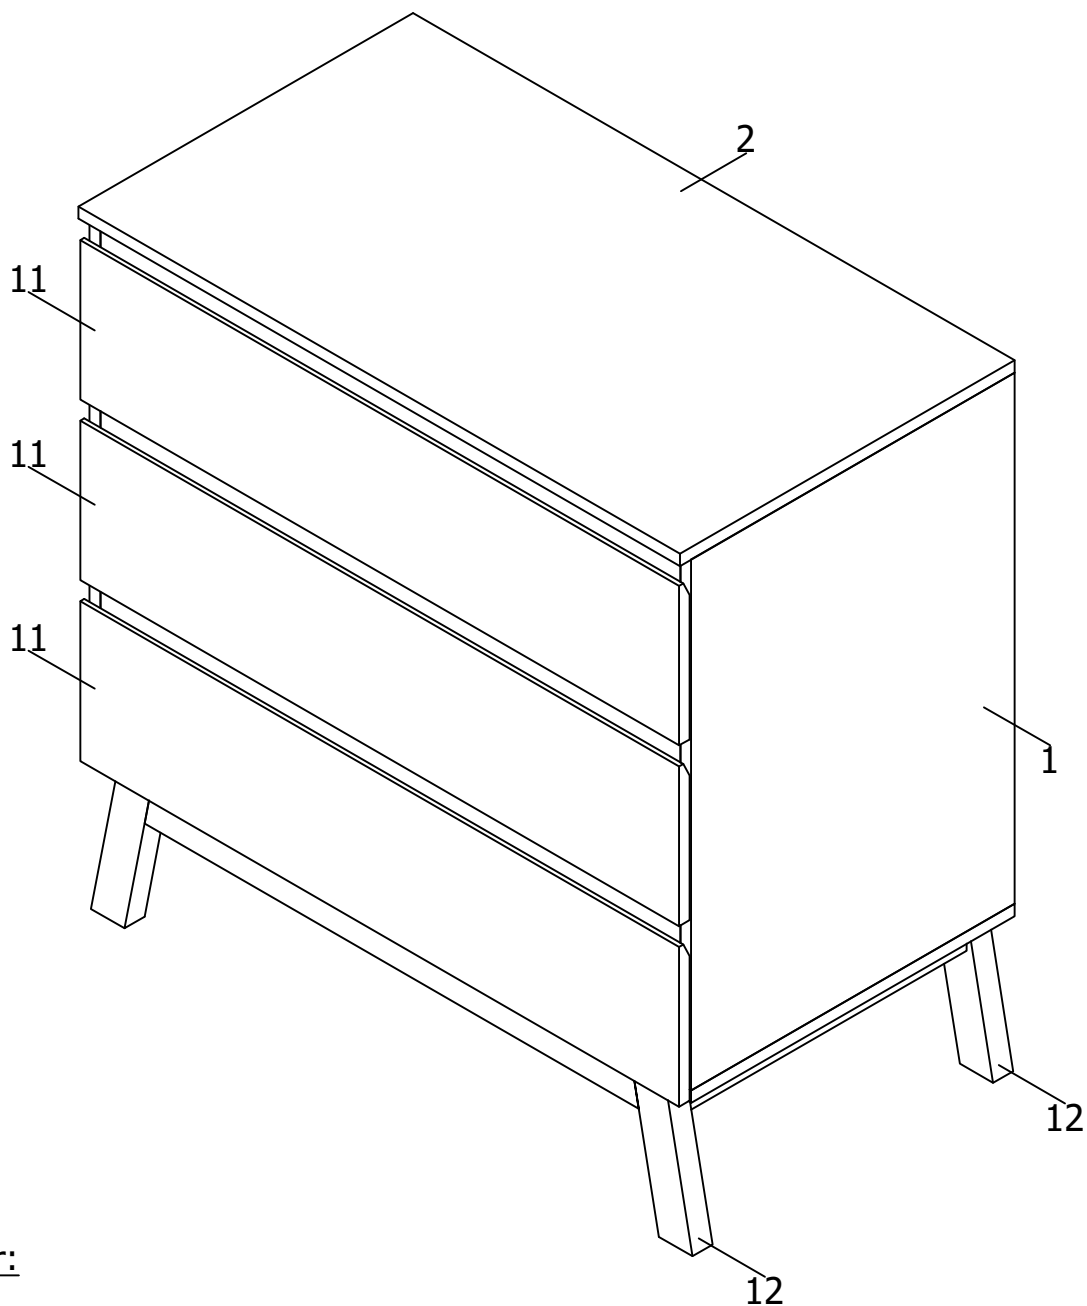

ASSEMBLY INSTRUCTION
MONTAGE HANDLEIDING
MONTAGE ANLEITUNG
NOTICE DE MONTAGE
MANUAL DE MONTAJE

UK
NL
D
F
ESP

MODEL
TYPE
COLOUR
ART.CODE

:SABA
:DRESSER
:DUNE/NATURAL
:117219.59

Distributor:

BOPITA
Energieweg 1
6662 NS Elst
The Netherlands

www.bopita.com

02.11.2023.

A		48X
B		52X
C		4X
D		3X
E		3X
F		6.3X13 12X
G		M6X35 10X
H		Ø8X30 12X
I		Ø6X30 32X
J		2.5X16 24X
K		SW4 1X

1

2

3

4

5