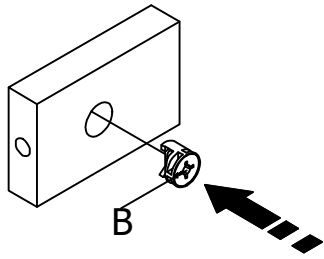

ASSEMBLY INSTRUCTION
MONTAGE HANDLEIDING
MONTAGE ANLEITUNG
NOTICE DE MONTAGE
MANUAL DE MONTAJE

UK
NL
D
F
ESP

MODEL
TYPE
COLOUR
ART.CODE

:SABA
:DRESSER
:DUNE/NATURAL
:117219.59

Distributor:

BOPITA
Energieweg 1
6662 NS Elst
The Netherlands

www.bopita.com

02.11.2023.

A		48X
B		52X
C		4X
D		3X
E		3X
F		6.3X13 12X
G		M6X35 10X
H		Ø8X30 12X
I		Ø6X30 32X
J		2.5X16 24X
K		SW4 1X

1

2

3

4

5