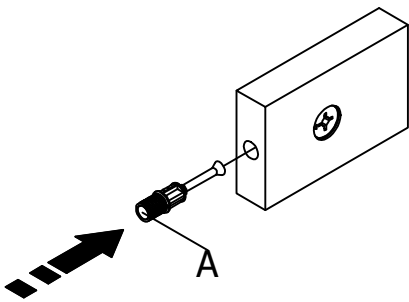

ASSEMBLY INSTRUCTION
MONTAGE HANDLEIDING
MONTAGE ANLEITUNG
NOTICE DE MONTAGE
MANUAL DE MONTAJE

UK
NL
D
F
ESP

MODEL
TYPE
COLOUR
ART.CODE

:SABA
:DRESSER
:DUNE/NATURAL
:117219.59

Distributor:

BOPITA
Energieweg 1
6662 NS Elst
The Netherlands

www.bopita.com

02.11.2023.

A		48X
B		52X
C		4X
D		3X
E		3X
F		6.3X13 12X
G		M6X35 10X
H		Ø8X30 12X
I		Ø6X30 32X
J		2.5X16 24X
K		SW4 1X

1

2

3

4

5