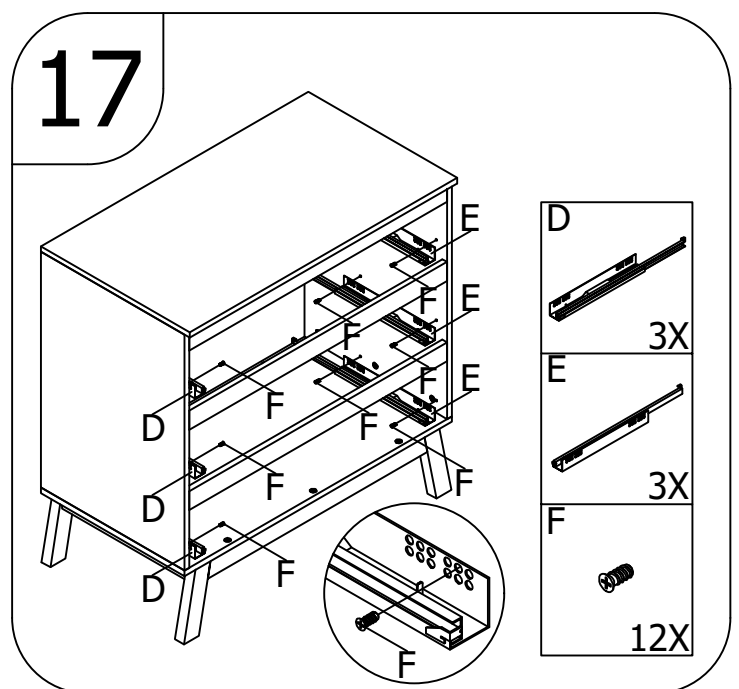

ASSEMBLY INSTRUCTION
MONTAGE HANDLEIDING
MONTAGE ANLEITUNG
NOTICE DE MONTAGE
MANUAL DE MONTAJE

UK
NL
D
F
ESP

MODEL
TYPE
COLOUR
ART.CODE

:SABA
:DRESSER
:DUNE/NATURAL
:117219.59

Distributor:

BOPITA
Energieweg 1
6662 NS Elst
The Netherlands

www.bopita.com

02.11.2023.

A		48X
B		52X
C		4X
D		3X
E		3X
F		6.3X13 12X
G		M6X35 10X
H		Ø8X30 12X
I		Ø6X30 32X
J		2.5X16 24X
K		SW4 1X

1

2

3

4

5

6

7

8

9

10

11

18

19

20

21

22

23

24

B=2X

25

26